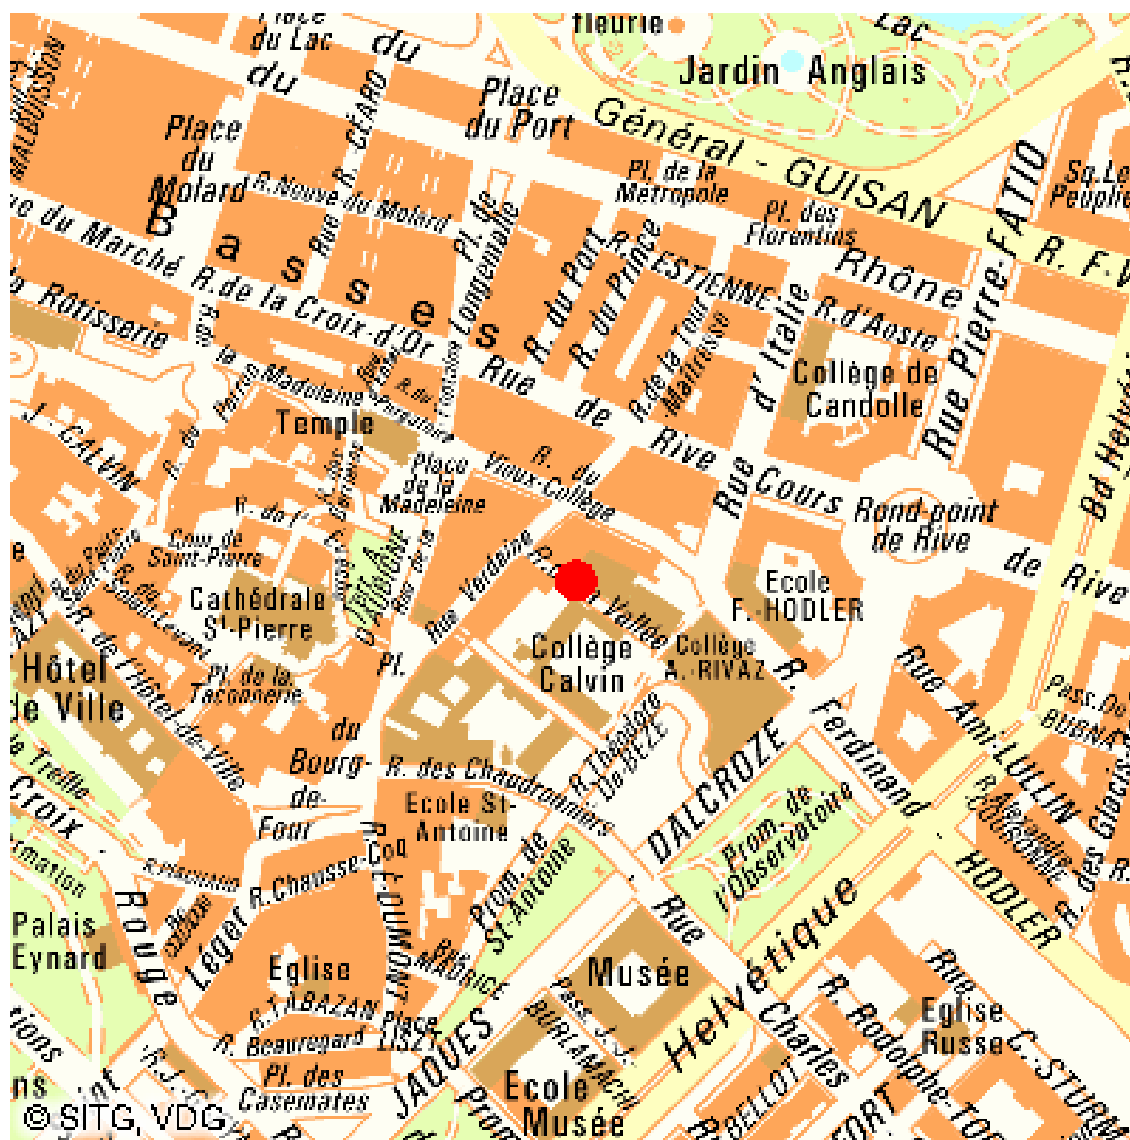

Salle Frank-Martin  
Collège Calvin  
Rue de la Vallée 3  
1204 Genève

Bus: 1, 2, 7, 8, 12, 16, 17, 20, 33, 36, A, E, G  
Parking: Saint-Antoine et Rive